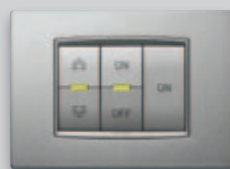

Центральный пульт управления.
Это сердце системы, в котором простым и надежным способом осуществляется программирование всех функций и управление ими.

Управление сценариями.
В любой момент вы можете создать нужную атмосферу, одним простым движением отрегулировав освещение, температуру и жалюзи.