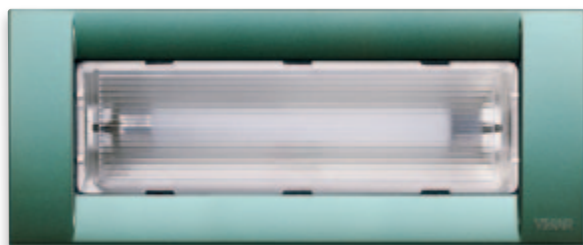

RIGHT LIGHT

ОНИ УКАЗЫВАЮТ, ВЫДЕЛЯЮТ И
ОСВЕЩАЮТ КАЖДЫЙ МОМЕНТ
ДНЯ.

Приглушенный или яркий свет, световые указатели или аварийное освещение: благодаря Idea любые повседневные действия всегда получают безупречное освещение. От дня к ночи можно перейти в любое время за счет регулирования интенсивности освещения - выполняемого просто и мгновенно.