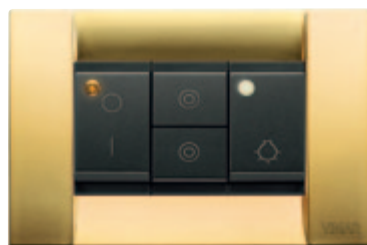

DISTINGUISHING **MARK**

НЕМНОГО СТИЛЯ... И ИЗДЕЛИЕ
ПРИБРЕТАЕТ УНИКАЛЬНЫЙ И
НЕПОВТОРИМЫЙ ВИД.

Персонализация накладок с помощью лазерной гравировки. Выключатели с обозначающими их назначение символами или надписями, выбранными из библиотеки символов Vimar или разработанными специально; все они оснащены подсветкой. Детали, подчеркивающие индивидуальность, и четкое представление о красоте.