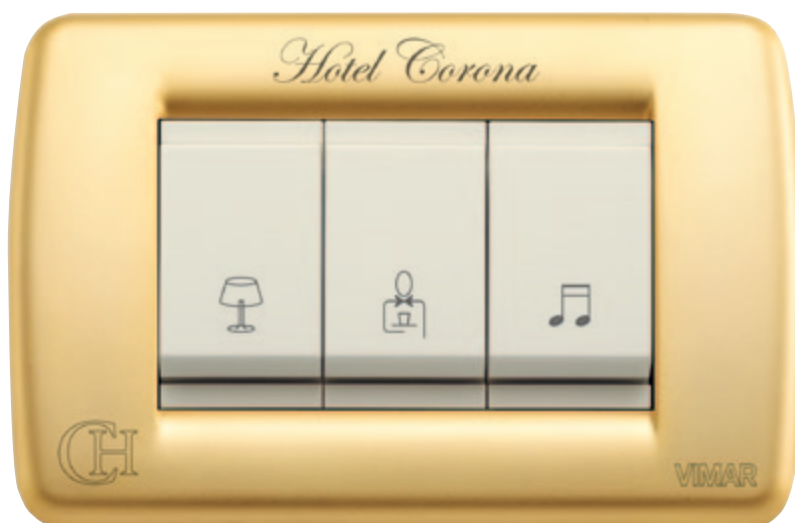

Персонализация изделий.

для любых учреждений, вне зависимости от характера их профессиональной деятельности, накладки могут быть выполнены с фирменным логотипом и индивидуальной лазерной маркировкой. Маленькая деталь, подчеркивающая индивидуальность характера.

Два различных типоразмера клавиш с нанесенными на них символами или без них и с подсветкой обеспечивают возможность еще большей персонализации системы.